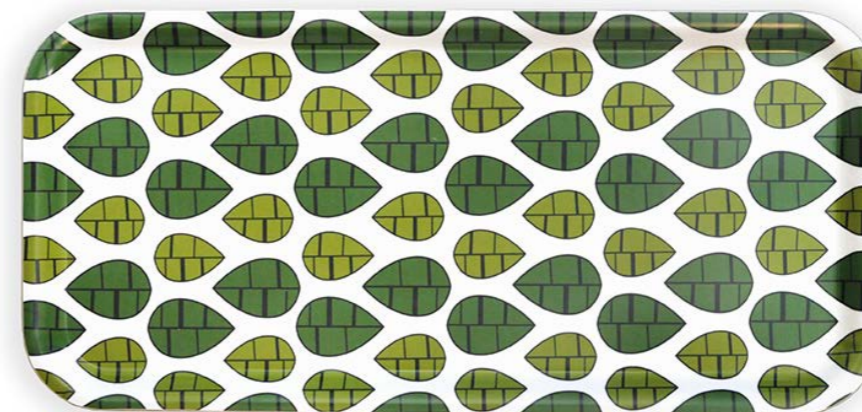

13001

50001