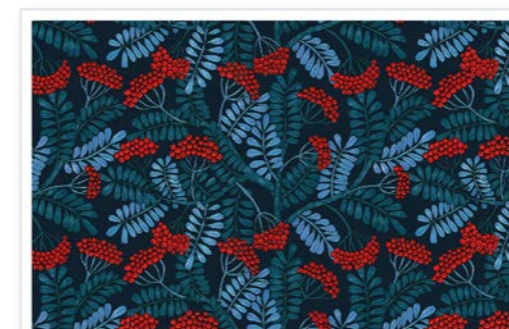

Nyponherrar
80021

Old Flowers
80001

Old Flowers Blues
80013

Höstgren
80023

Twiny Flowers Syrén
80014

Twiny Flowers Gul
80004

Svampskog
80002

Rönnbär Vit
80005